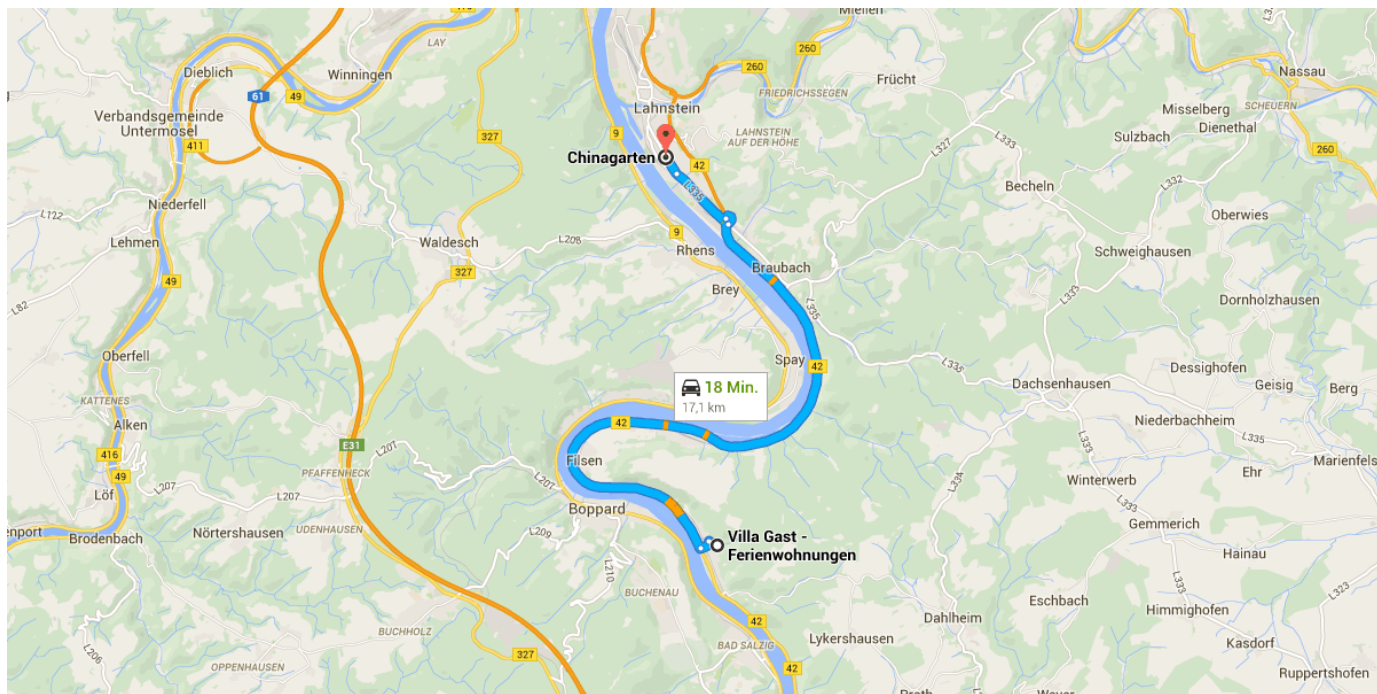

Route von Villa Gast - Ferienwohnungen nach Chinagarten

o Villa Gast - Ferienwohnungen

Am Hohenrain 9, 56341 Kamp-Bornhofen

1. Auf Am Hohenrain nach Südwesten Richtung Rheinblick starten

230 m

2. Leicht links abbiegen auf Forststraße

8 m

3. Links abbiegen auf Bornstraße

280 m

4. Rechts abbiegen auf Rheinuferstraße/B42

Weiter auf B42

14,3 km

5. Rechts Richtung Braubacher Str. abbiegen (Schilder nach Oberlahnstein/Braubach-Nord)

350 m

6. Rechts abbiegen auf Braubacher Str.

1,5 km

7. Weiter auf Adolfstraße

Das Ziel befindet sich auf der linken Seite.

450 m

o Chinagarten

Adolfstraße 94, 56112 Lahnstein

9.4.2015

Villa Gast - Ferienwohnungen nach Chinagarten - Google Maps

Die Route dient nur zu Planungszwecken. Es ist möglich, dass die Verkehrsverhältnisse aufgrund von Baustellen, Verkehr, Wetter oder anderen Ereignissen von den in der Karte dargestellten Suchergebnissen abweichen können. Sie sollten daher Ihre Route entsprechend planen. Sie müssen alle Zeichen oder Hinweise bezüglich Ihrer Route beachten.