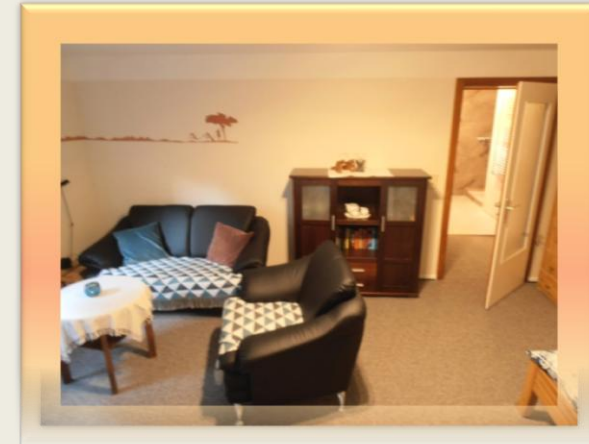

MultiKulti

Winzerwohnung

Rheinsteig

Für 2 – 5 Gäste mit 90 m²

- Themenzimmer (Afrika, Toskana)
- Eigener Eingang und Stellplatz
- Freisitz unterm Kiwi, barrierefrei und W-LAN
- 2 Bäder mit jeweils ebenerdiger Dusche

Für 2 – 6 Gäste mit 105 m²

- Themenzimmer (Bordeaux, Rosé, Riesling)
- Eigener Eingang und Stellplatz
- Pavillon, Kaminofen, W-LAN und Rheinblick
- Dusche, Badewanne, 1 Bad en Suite, sep. WCs

Für 2 – 3 Gäste mit 60 m²

- Doppelzimmer mit Himmelbett
- Eigener Eingang und Stellplatz
- Freisitz, Sonnenliegen mit Rheinblick, W-LAN
- Bad mit Dusche und Esszimmer