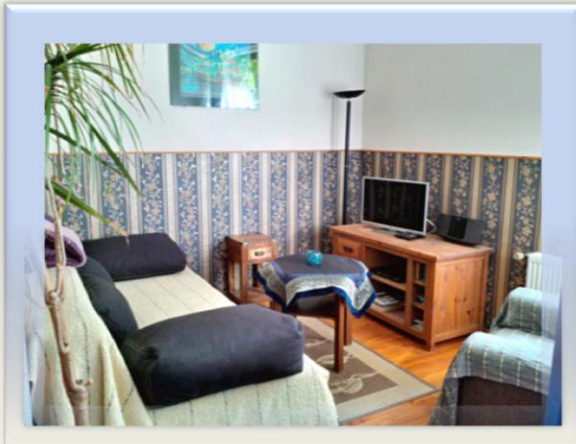

MultiKulti

Winzerwohnung

Rheinsteig

Für 2 – 5 Gäste mit 90 m²

- Themenzimmer (Afrika, Toskana)
- Eigener Eingang und Stellplatz
- Freisitz unterm Kiwi, barrierefrei und W-LAN
- 2 Bäder mit jeweils ebenerdiger Dusche

Für 2 – 6 Gäste mit 105 m²

- Themenzimmer (Bordeaux, Rosé, Riesling)
- Eigener Eingang und Stellplatz
- Pavillon, Kaminofen, W-LAN und Rheinblick
- Dusche, Badewanne, 1 Bad en Suite, sep. WCs

Für 2 – 3 Gäste mit 60 m²

- Doppelzimmer mit Himmelbett
- Eigener Eingang und Stellplatz
- Freisitz, Sonnenliegen mit Rheinblick, W-LAN
- Bad mit Dusche und Esszimmer