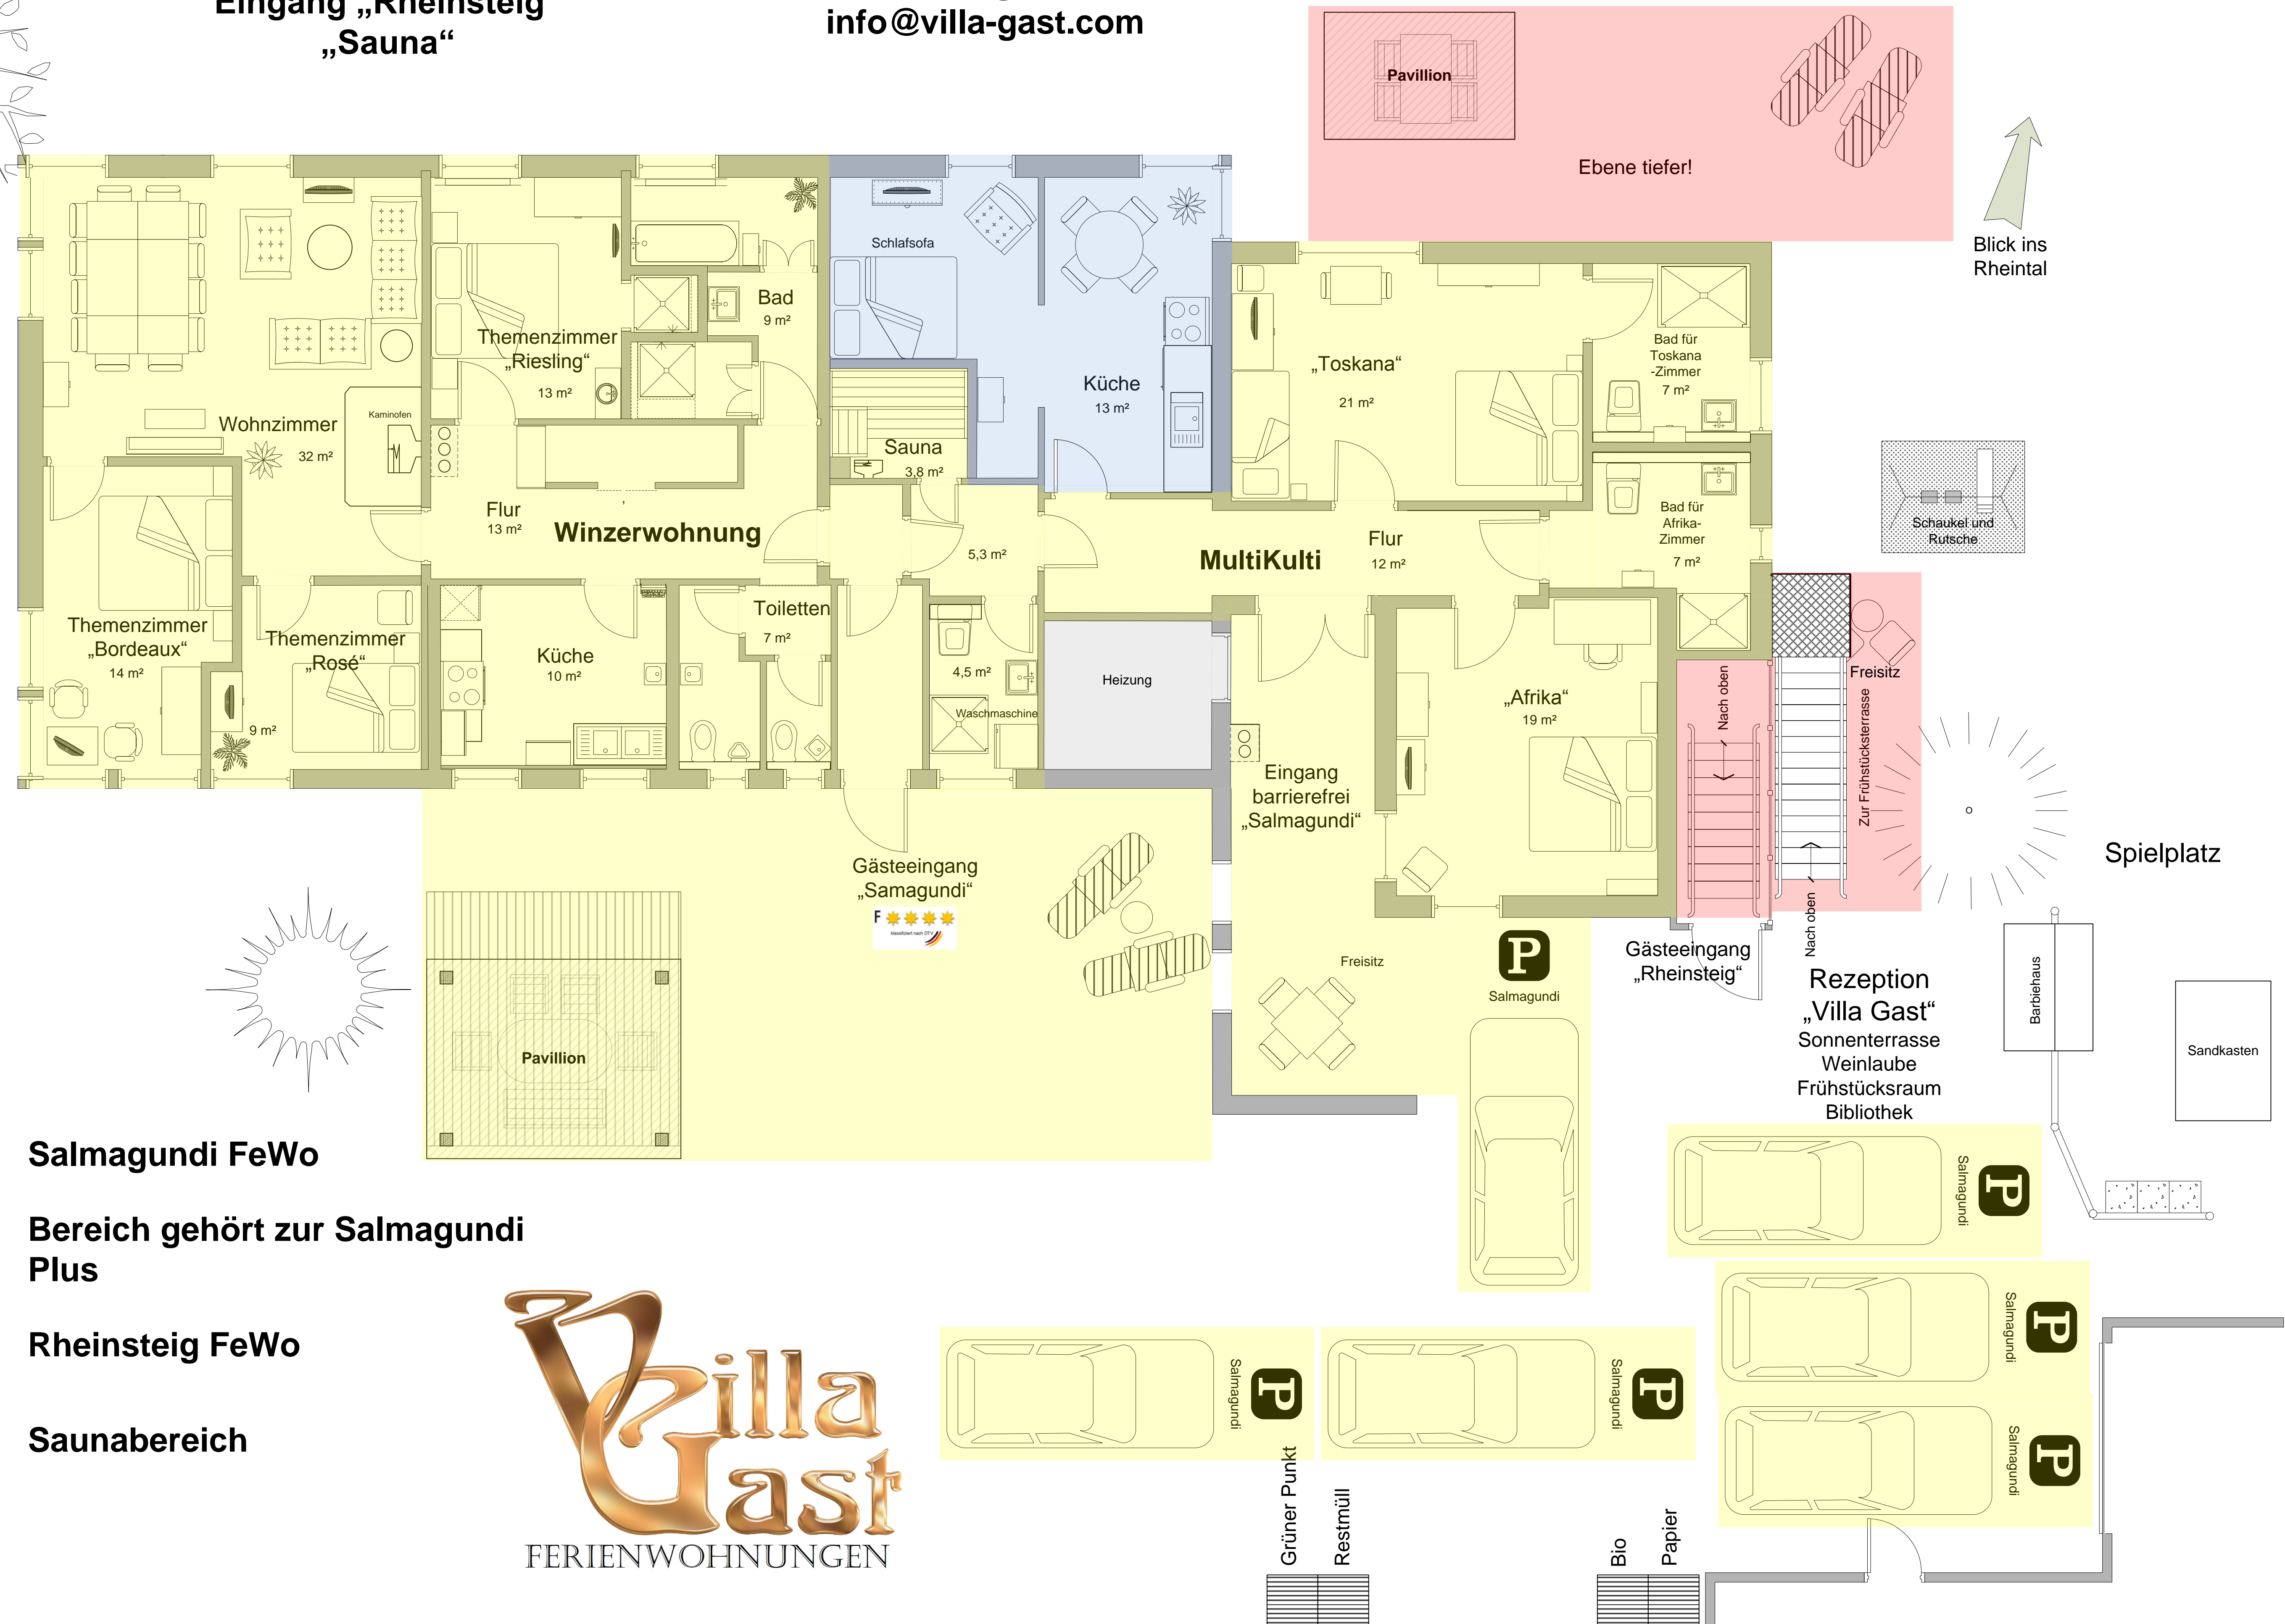

„Villa Gast“  
 Erdgeschoß  
 „Salmagundi“  
 „Zubuchbarer Bereich“  
 Eingang „Rheinsteig“  
 „Sauna“

Kamp-Bornhofen  
 Am Hohenrain 9  
 Gabriele Diehm-Gast  
 www.villa-gast.com  
 info@villa-gast.com

Datum 22.02.2018

- Salmagundi FeWo
- Bereich gehört zur Salmagundi Plus
- Rheinsteig FeWo
- Saunabereich