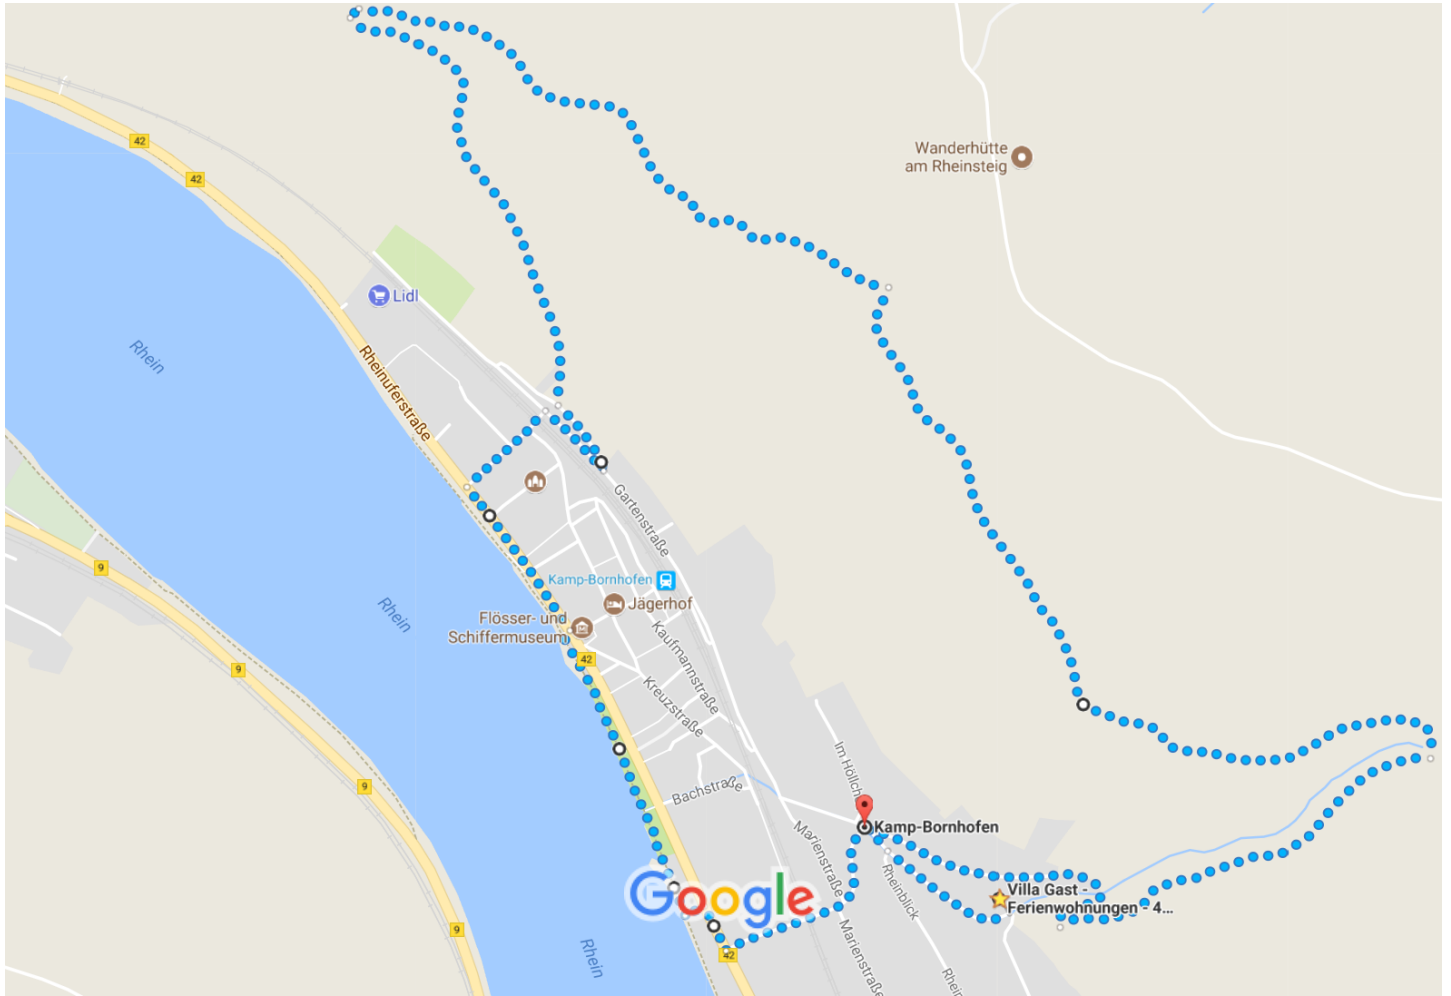

# Villa Gast Zu Fuß 5,4 km, 1 Std. 25 Min. - Ferienwohnungen - 4 DTV-Sterne - Webcam nach Kamp-Bornhofen

Kartendaten © 2017 GeoBasis-DE/BKG (©2009),Google 100 m

über Rheinuferstraße/B42

1 Std. 25 Min.

↑ 208 m · ↓ 238 m

5,4 km

251 m

69 m