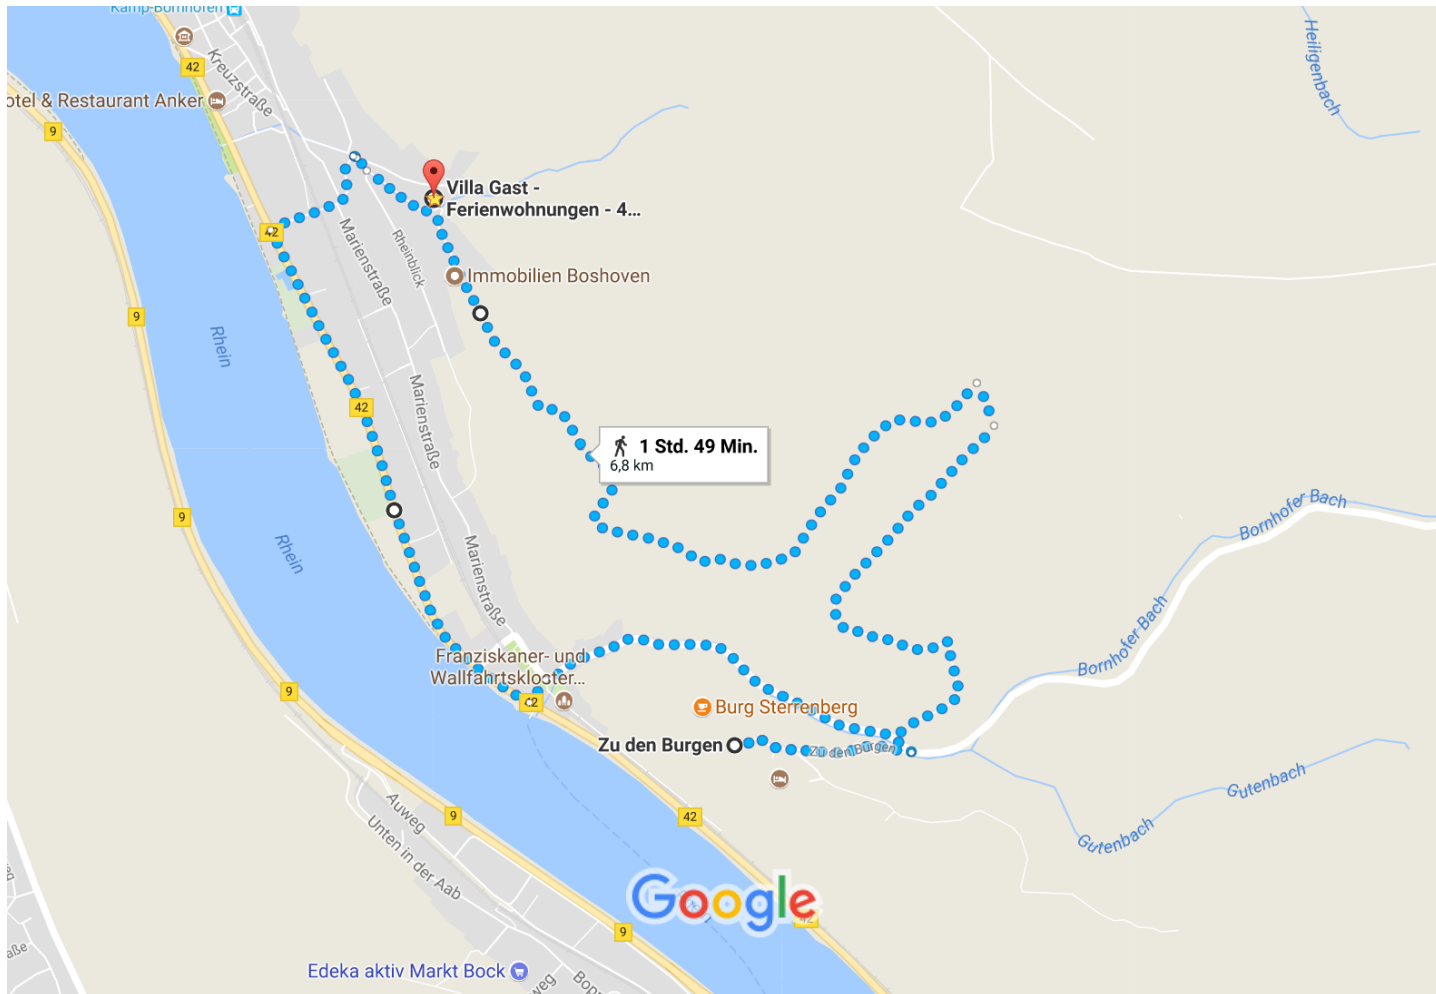

# Villa Gast Zu Fuß 6,8 km, 1 Std. 49 Min. - Ferienwohnungen bis 16 Gäste nach Villa Gast - Ferienwohnungen bis 16 Gäste

Kartendaten © 2017 GeoBasis-DE/BKG (©2009),Google 200 m

über Zu den Burgen

1 Std. 49 Min.

↑ 305 m · ↓ 305 m

6,8 km

318 m

72 m